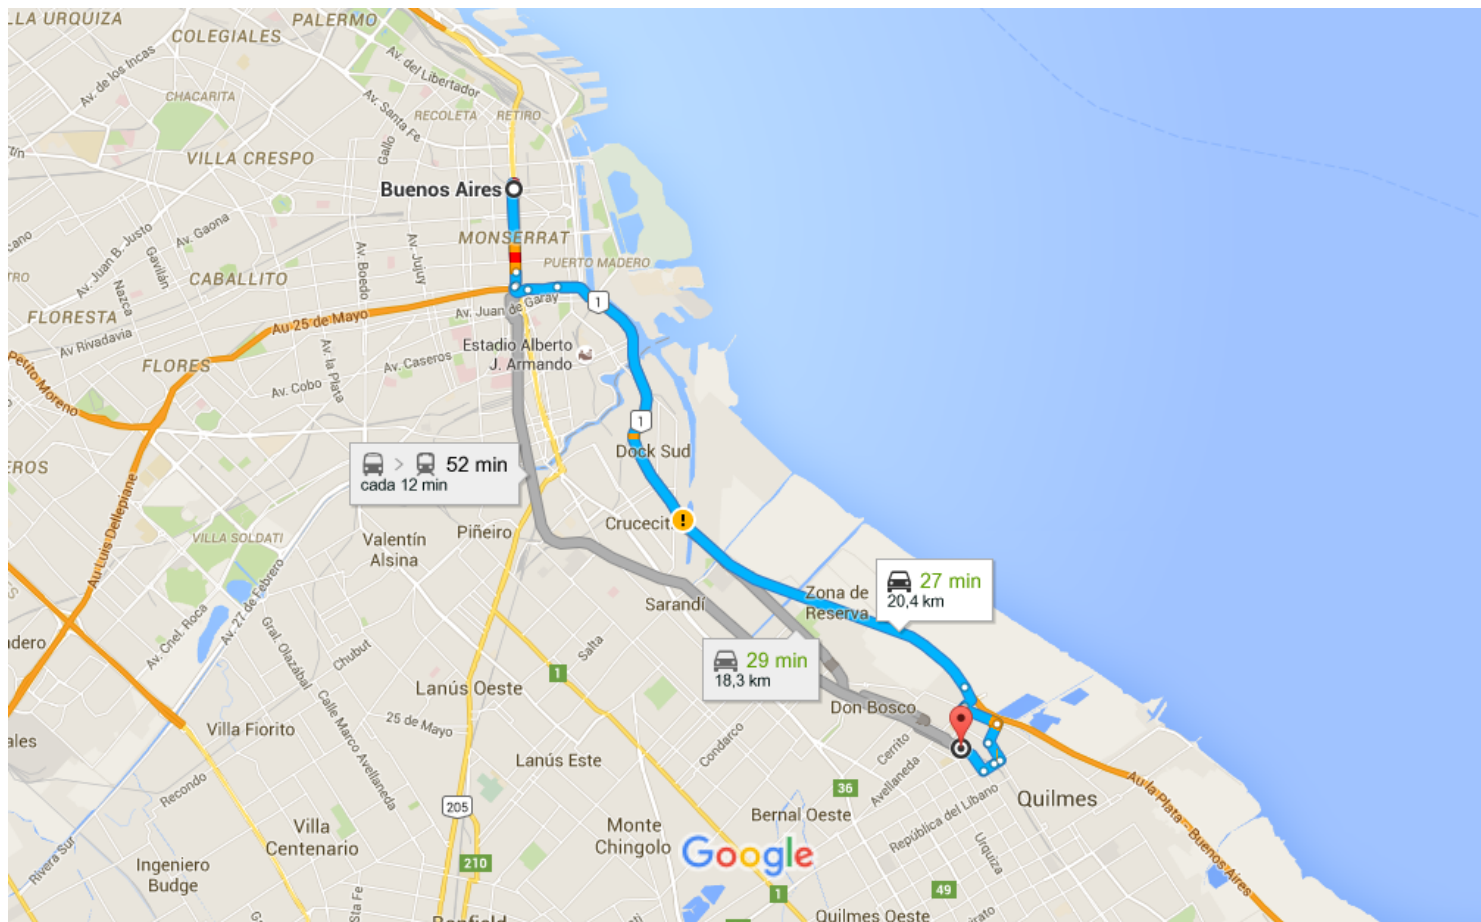

de Capital Federal, Argentina a Av San Martín 290, Bernal, Buenos Aires, Argentina

En coche 20,4 km, 27 min

Datos del mapa ©2016 Google 2 km

por Au la Plata - Buenos Aires/RN1 27 min
 24 min sin tráfico 20,4 km
 ⚠ Esta ruta incluye algún peaje.

por Au la Plata - Buenos Aires/RN1 y Acceso Sudeste 29 min
 25 min sin tráfico 18,3 km

20:22-21:14 52 min
 🚶 > 9 A > Gral. Roca > 🚶